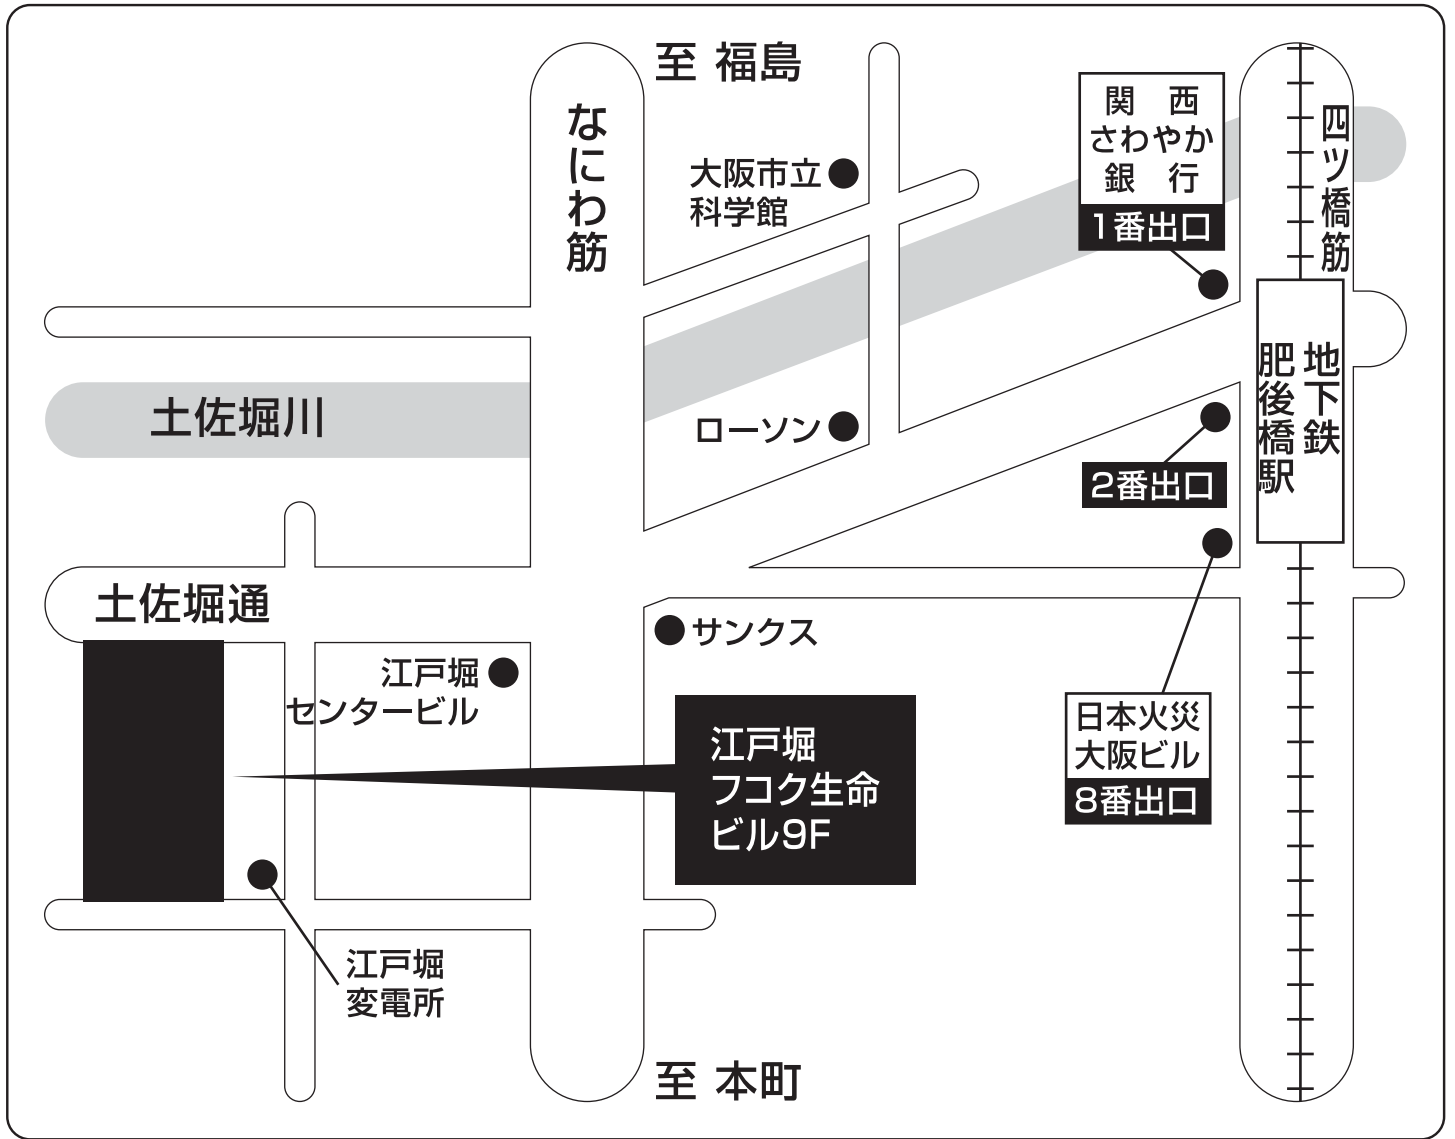

本社 案内図

株式会社エイチイーシーエンジニアリング 本社

住所 〒550-0002 大阪市西区江戸堀2丁目6番33号 江戸堀フコク生命ビル9F
TEL 06-6447-5725
FAX 06-6447-5790

地下鉄四ツ橋線 「肥後橋」駅2番出口 または、8番出口から徒歩約10分